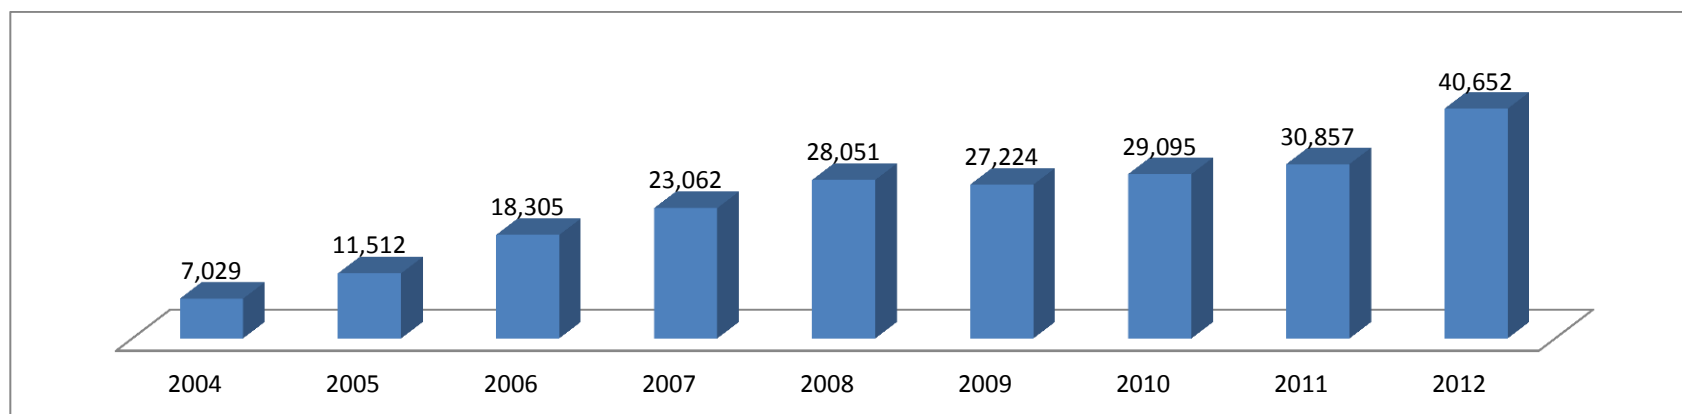

Deportados vía aérea de
Estados Unidos de América – diciembre 2012

diciembre - 2012								
MES	No. Vuelos	Adultos		Menores		TOTAL		Total de Deportados
		Masculino	Femenino	Masculino	Femenino	Masculino	Femenino	
Enero	23	1,907	145	38	0	1,945	145	2,090
Febrero	30	2,869	180	64	10	2,933	190	3,123
Marzo	33	3,214	263	72	3	3,286	266	3,552
Abril	26	2,974	189	63	5	3,037	194	3,231
Mayo	39	3,989	247	62	4	4,051	251	4,302
Junio	36	3,586	258	45	1	3,631	259	3,890
Julio	36	3,746	224	37	3	3,783	227	4,010
Agosto	36	3,459	322	20	4	3,479	326	3,805
Septiembre	29	2,666	189	33	3	2,699	192	2,891
Octubre	30	2,848	257	32	3	2,880	260	3,140
Noviembre	29	3,023	310	47	0	3,070	310	3,380
Diciembre	29	3,046	172	19	1	3,065	173	3,238
Total	376	37,327	2,756	532	37	37,859	2,793	40,652

Fuente: Dirección de Asuntos Consulares, corresponde al mes de diciembre 2012.